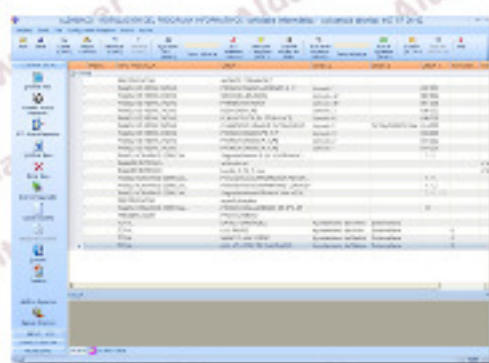

# AldabaCG

Gráficos en tiempo real para TV

La solución ideal para TV locales y Productoras

- AldabaCG es una tituladora interactiva y en tiempo real para TV que permite presentar títulos, gráficos, logos en calidad Broadcast.
- Su magnífica relación precio/calidad la hace ideal para TV locales, unidades móviles, estudios de Producción, Productoras, etc.
- Admite multitud de capas de video y gráficos, para presentarlas en distintas zonas de la pantalla.
- Relojes, logos, videos, títulos, crawls se pueden presentar simultáneamente en la pantalla.
- Adecuado para estaciones de TV, estudios de producción, Unidades móviles, eventos deportivos, señalización digital, etc.